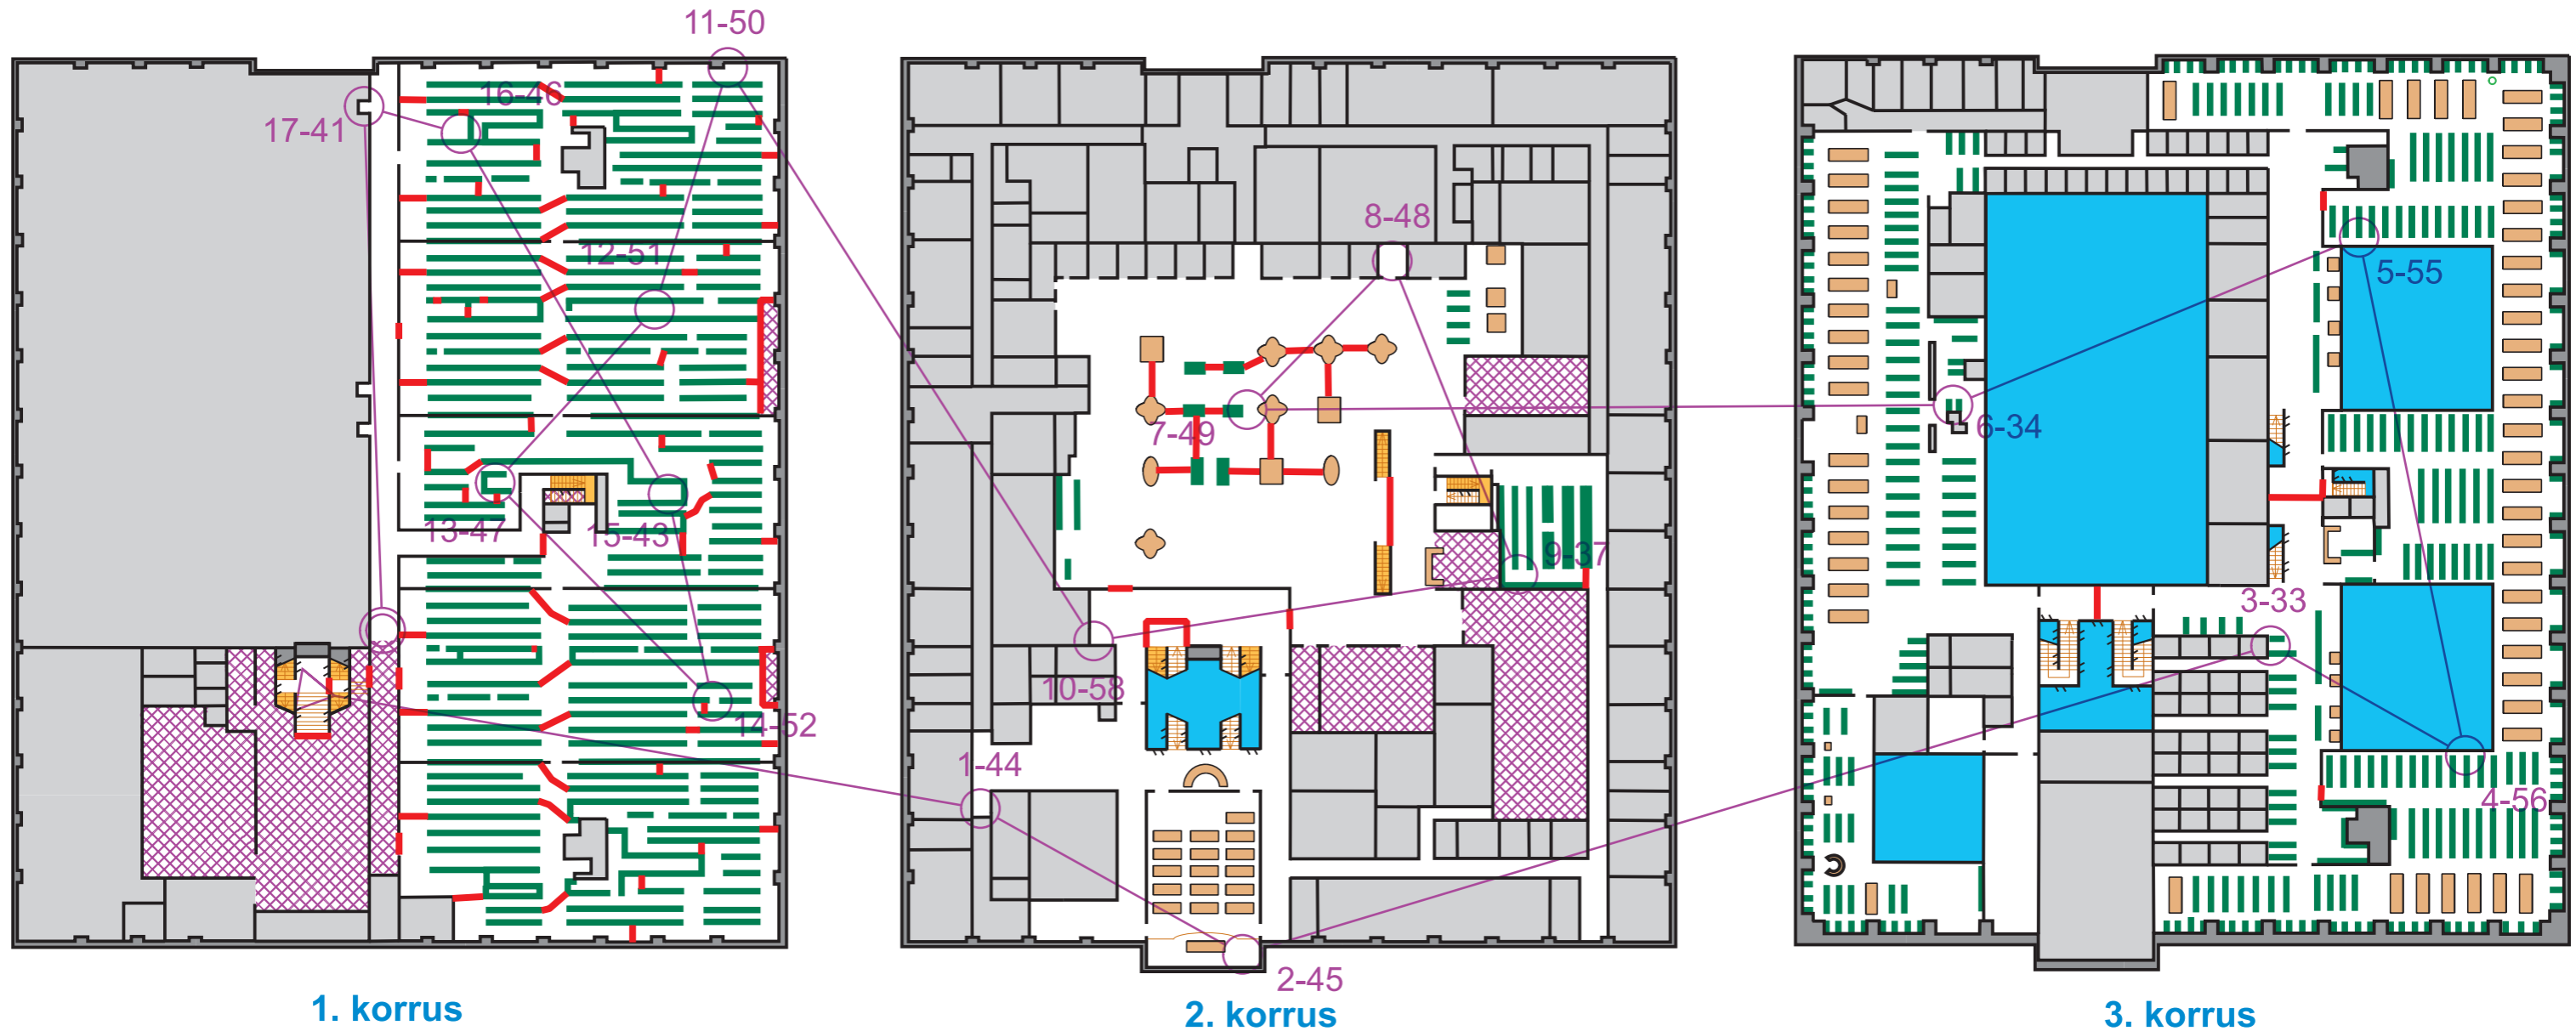

Tartu Ülikooli raamatukogu

TARTU SISEORIENTEERUMISSARI 2024, 4.02.2024

Rada 3
N18; N45; M60

Live tulemused:
okilves.ee/paevakud/online

Siseorienteerumiskaart
TARTU LINN

M=1:680

1. korrus

2. korrus

3. korrus

202300?	Eesti Orienteerumislit
Orienteerumisklubi Ilves	
Välitöö ja joonis: Kaarel Hendrik Zernant 2022-2024	
Parandused: Lauri Juhan Liivamägi 2024	
Alus: TÜ raamatukogu joonised	

JÄRGMINE SISEO ETAPP 16. VEEBRUARIL HUGO TREFFNERI GÜMNAASIUMIS!
4. - 5. MAI ILVES GP VOOREMÄEL - VAATA LISA: OKILVES.EE